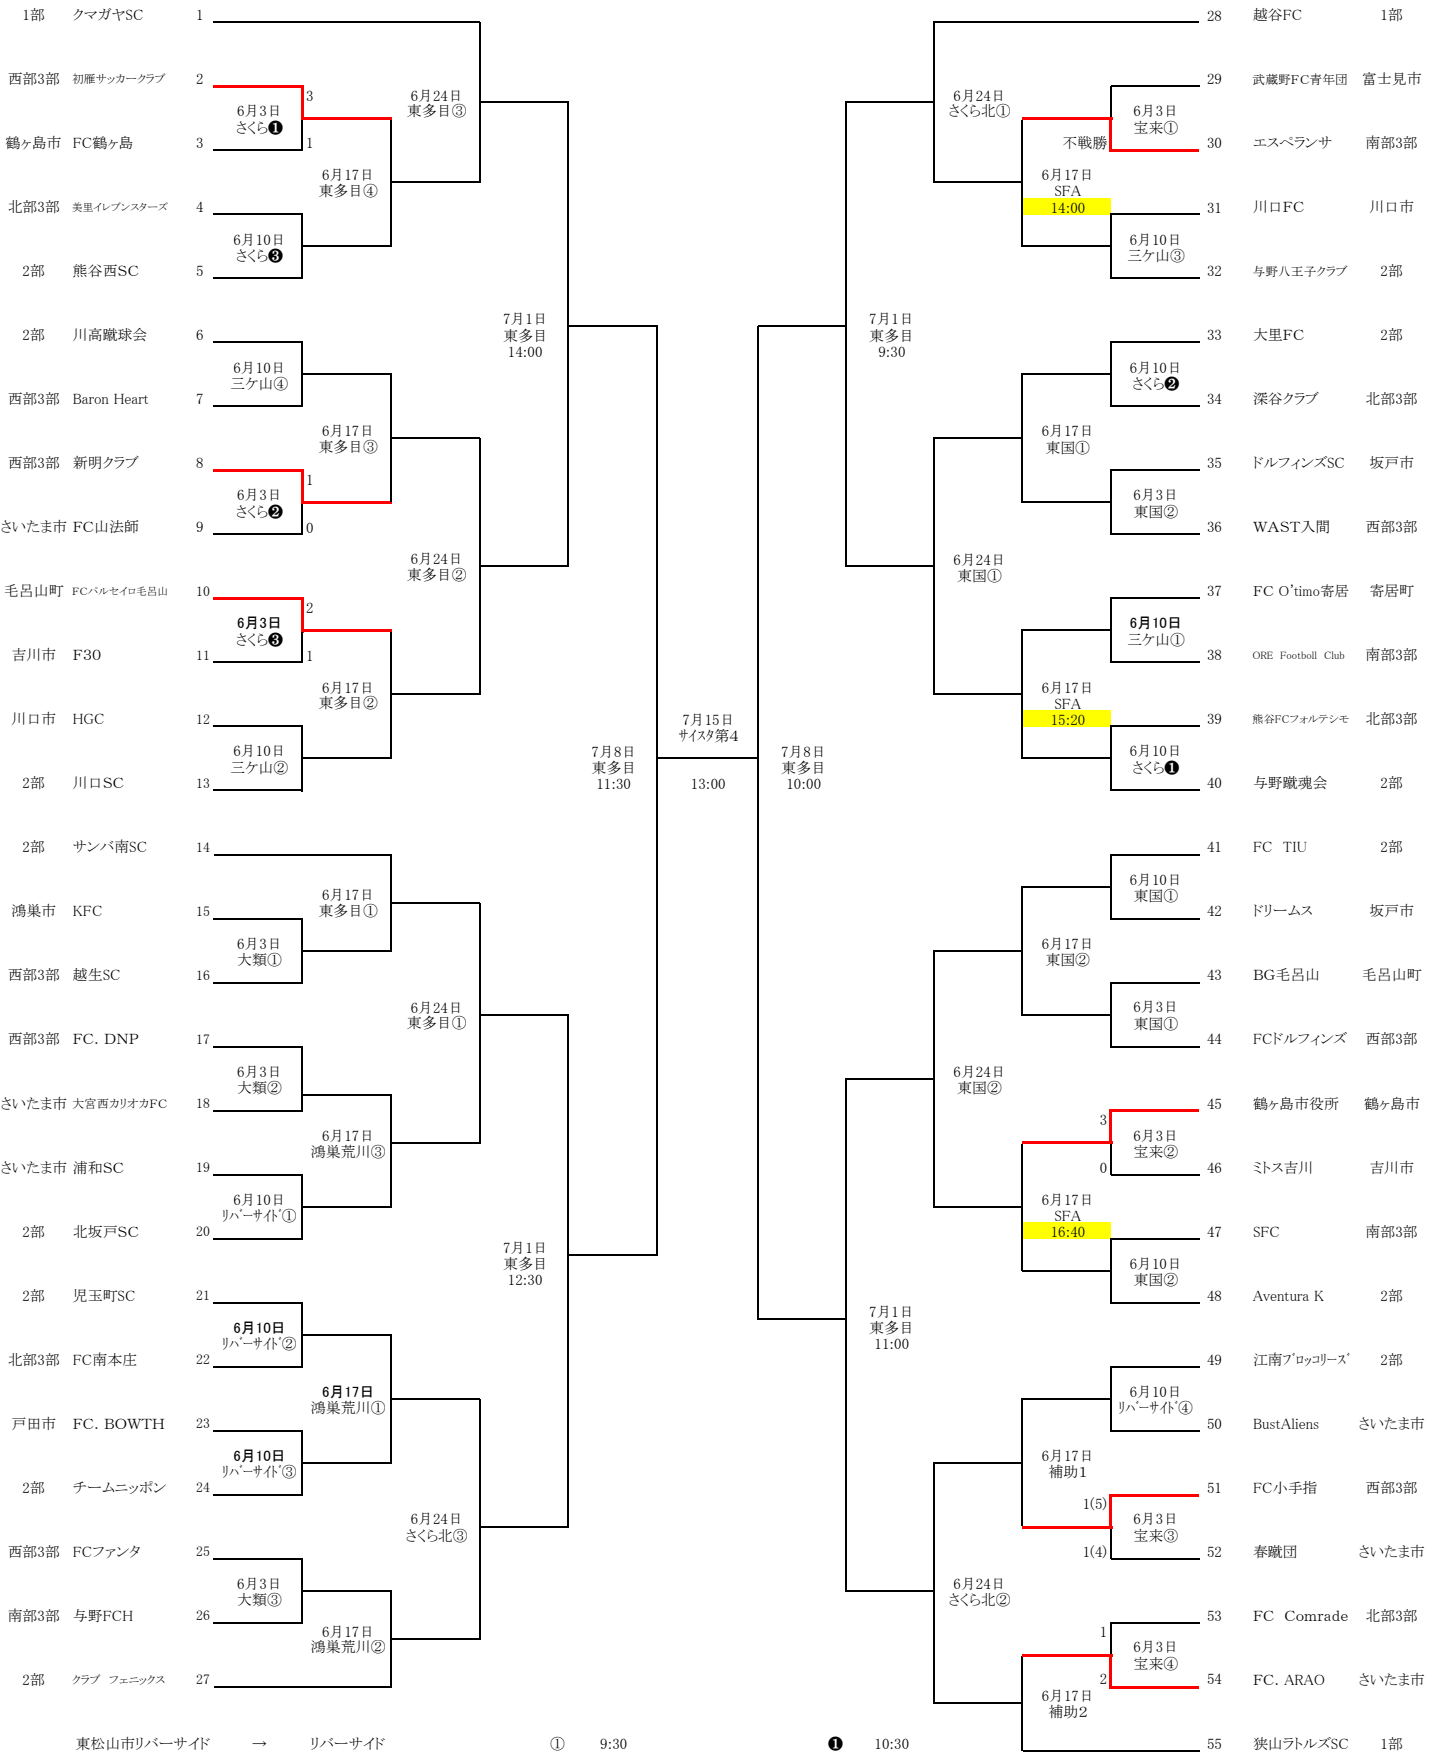

平成24年度 全国クラブサッカー選手権大会 埼玉県予選

平成24年5月20日

- 東松山市リバーサイド → リバーサイド ① 9:30
- 東京国際大学第2 → 東国 ② 11:00
- 鴻巣市上谷 → 上谷 ③ 12:30
- 鴻巣市荒川堤外 → 鴻巣荒川 ④ 14:00
- さいたま市宝来 → 宝来 ⑤ 15:30
- SFAグラウンド → SFA ⑥ 17:00
- 熊谷さくら運動公園 → さくら 1 9:00
- 熊谷さくら運動公園北面 → 東多目 2 10:20
- 熊谷スポーツ公園東多目 → 補助
- 熊谷スポーツ公園補助 → 補助
- 毛呂山町大類グラウンド → 大類
- 寄居三ヶ山 → 三ヶ山

- ① 10:30
- ② 12:00
- ③ 13:30